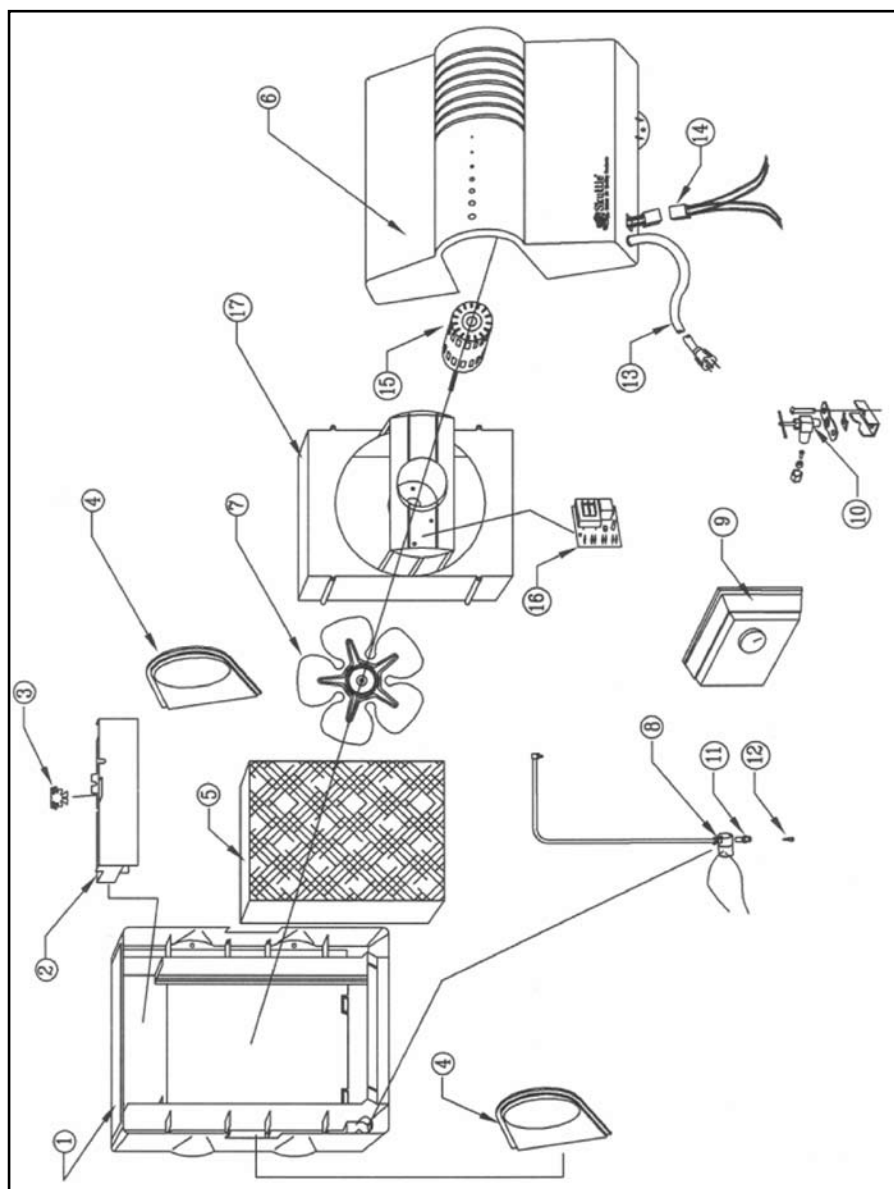

# Diagrama de piezas de repuesto Modelos 2002 y 2102

## Lista de piezas de repuesto Modelos 2002 y 2102

Número de Clave	Número de Pieza	Embalaje Estandar	Descripción
1	000-1730-091	1	Base de Montura
2	000-0602-055	1	Bandeja de Goteo
3	000-1317-091	1	Mecha
4	A00-1730-089	1	Pieza Lateral Sólida
5	A04-1725-051	12	Filtros con Mecha de Repuesto
6	A00-0641-169	1	Cubierta con Etiqueta, Tornillo y Arandela
7	000-1318-080	1	Hoja de Ventilador de 10 pulgadas
8	A01-0814-148	1	Solenoido de 24V (Juego Universal)
9	SK0-0055-001	1	Humidistato para Modelo 2002
9	SEH-7100-000	1	Humidistato Automático para Modelo 2102
10	A00-1128-005	1	Válvula de Tipo Sillín
11	000-1106-037	1	Empalme con Filtro (#12), Tuerca de Compresión y Capuchón de metal
12	000-1319-051	1	Filtro en Línea
13	000-0811-123	1	Cable de Suministro de Corriente
14	000-0811-122	1	Conector para Ensamblaje de 2 Piezas
15	000-1721-048	1	Motor de Ventilador
16	000-0431-034	1	Relevo de Aislamiento
17	000-1730-092	1	Carcasa del Ventilador
No Mostrada	00-2000-000	1	Juego de Piezas Pequeñas (Tornillo para Cubierta y Arandela, Tubo de Cobre de 90°, Codo Sujetador y Tornillo)